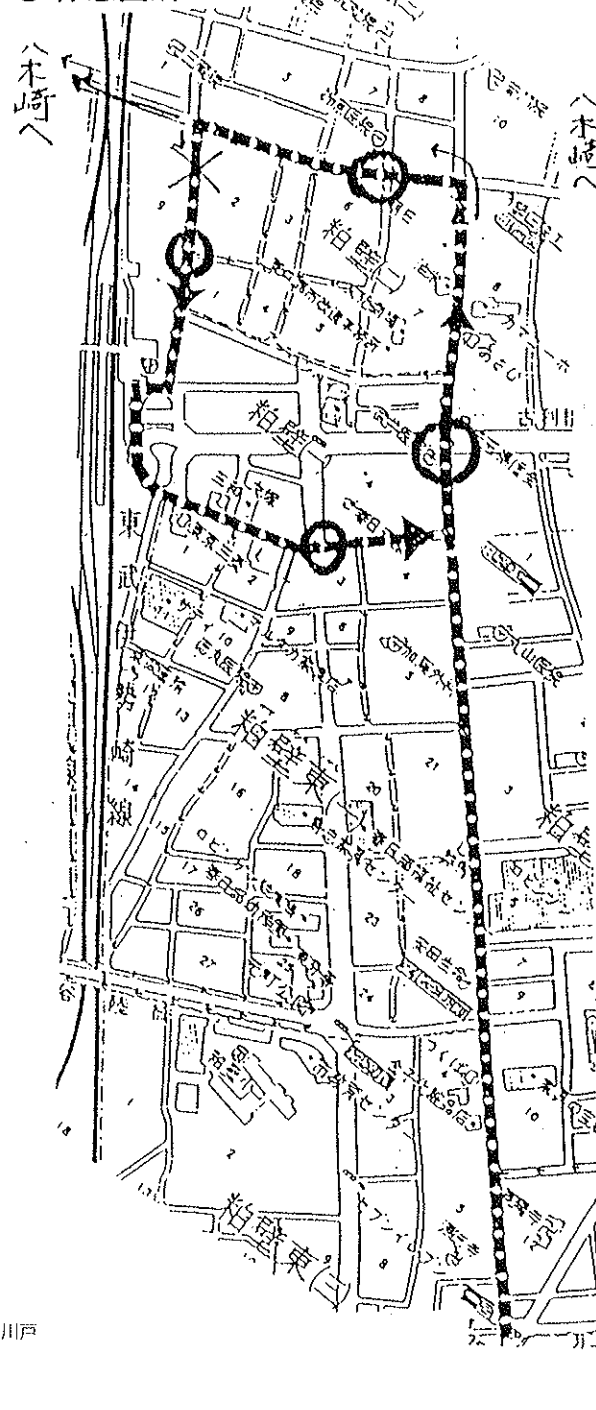

## 16 御輿パレード中の注意事項

- ① アルコール類を飲んで御輿がかつがないこと
- ② 御輿の上には絶対に乗らないこと
- ③ ハダカ同然の格好で御輿がかつがないこと
- ④ 出発は一斉に行ない、休憩はスピーカーの連絡等により一斉に行なうこと  
(その際、御輿責任者はかつぎ手に再度告げること)
- ⑤ パレード中は前の御輿を絶対に追い越さないこと
- ⑥ 神輿責任者はたすきを着用し、必ず先頭を歩くこと (責任者 1、副責任者 5)
- ⑦ 124号踏切 (大踏切) の警報がなって、遮断機がおりているときは、絶対にわたらないこと
- ⑧ パレード休憩中に出たゴミは、必ず持ち帰ること  
(道路上のゴミ箱には出さないで各町内まで持ち帰ること)

15日 (土曜日)

○ 休息箇所

16日 (日曜日)

○ 休息箇所